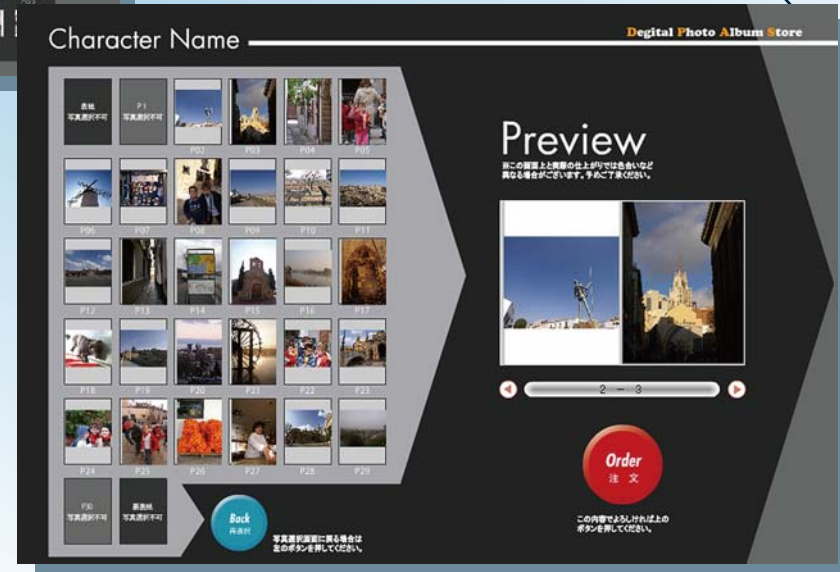

オンデマンドビジネスにプラスα 写瑠璃

1. 企画に沿った写真を公開ページに準備

あらかじめ用意した写真を専用の web ページへアップロード。最大 100 枚までの写真を用意することができます。

2. 写真を選択

写真一覧よりドラッグするだけで、お好みの写真を好きな順番で配置できます。もちろん、編集中でも写真の選び直しは自由にできます。

3. 出来上がったものをその場でプレビュー

プレビュー画面では配置順に写真をめくって出来上がりを確認することができます。自分のオリジナルな 1 冊ですので、納得いくまで何度でも楽しく編集することができます。